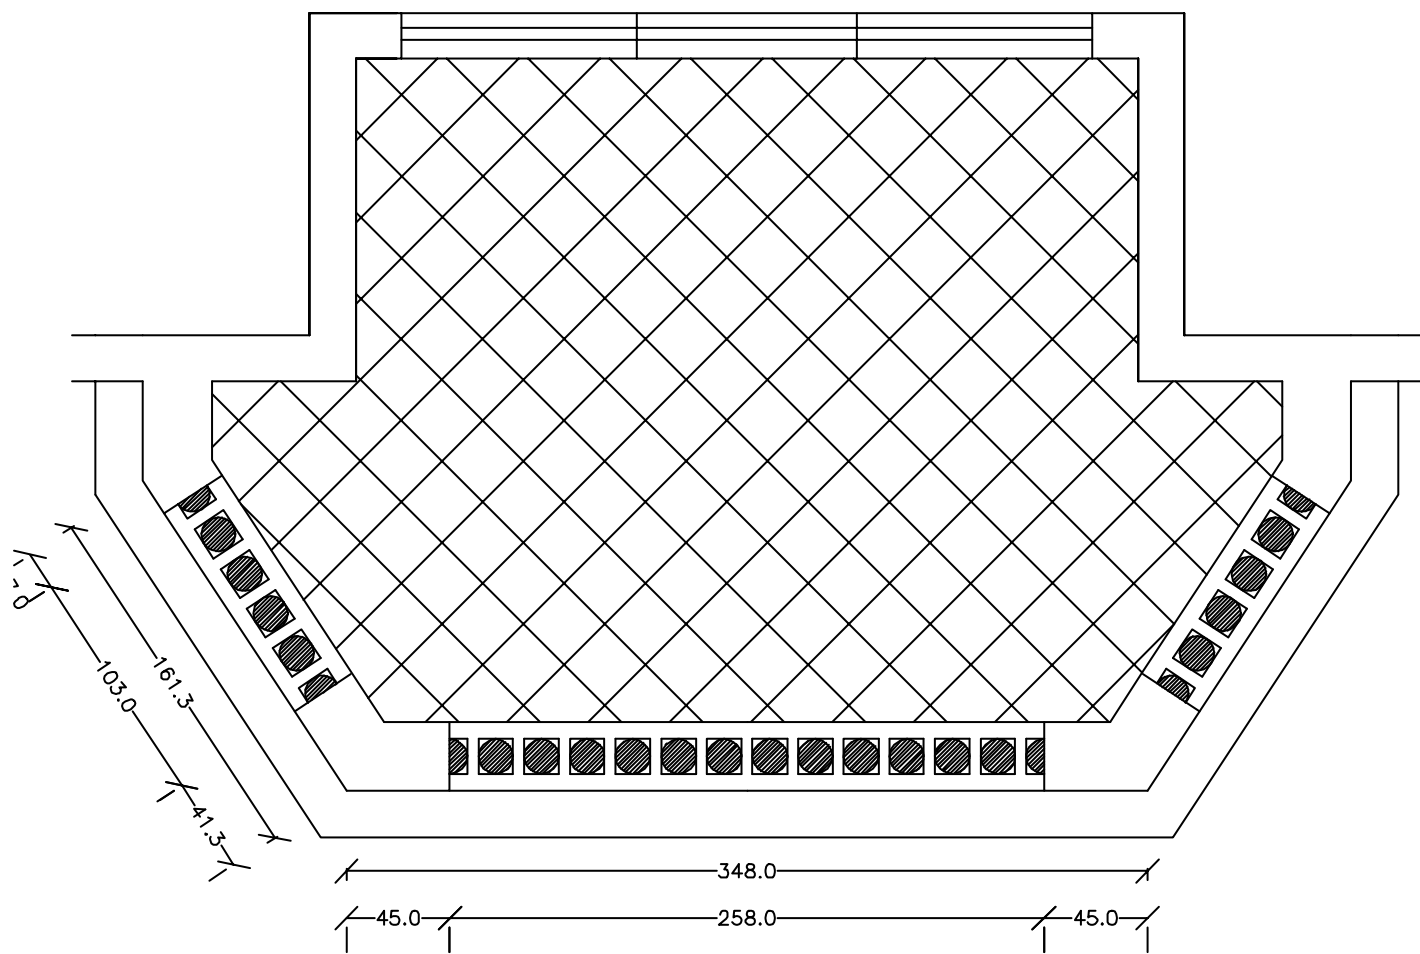

PARTICOLARE PROSPETTO CON BALAUSTRRA scala 1:20

PIANTA LOGGIA CON BALAUSTRRA quota 0,70 ml scala 1:20

SEZIONE SULLA BALAUSTRRA scala 1:20