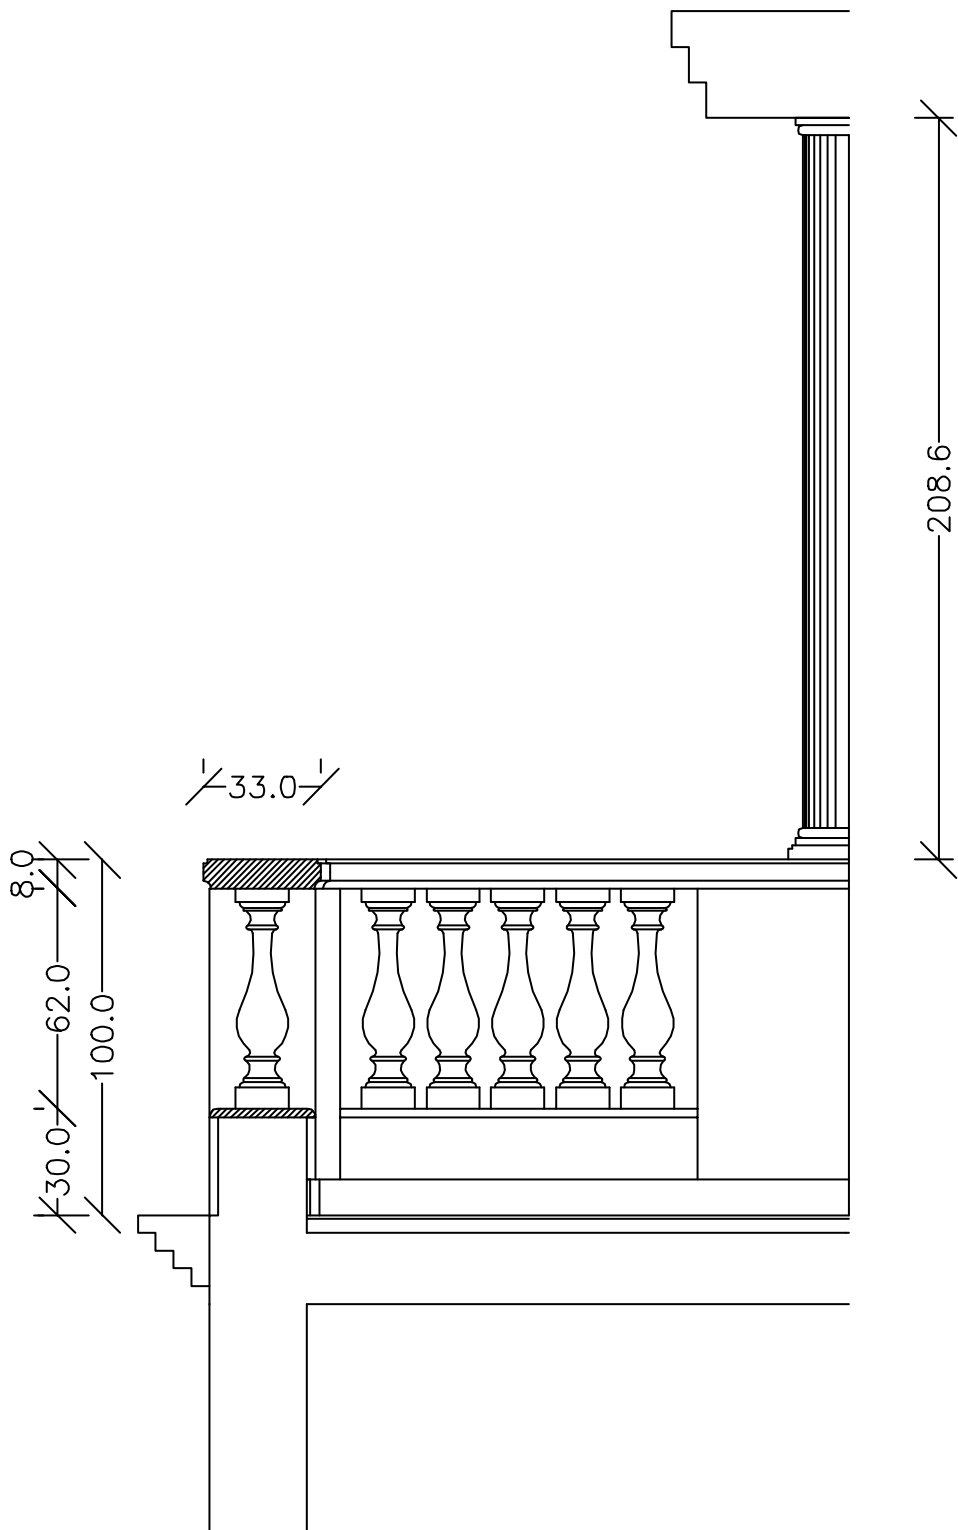

PARTICOLARE PROSPETTO CON BALAUSTRRA scala 1:20

PIANTA LOGGIA CON BALAUSTRRA quota 0,70 ml scala 1:20

SEZIONE SULLA BALAUSTRRA scala 1:20